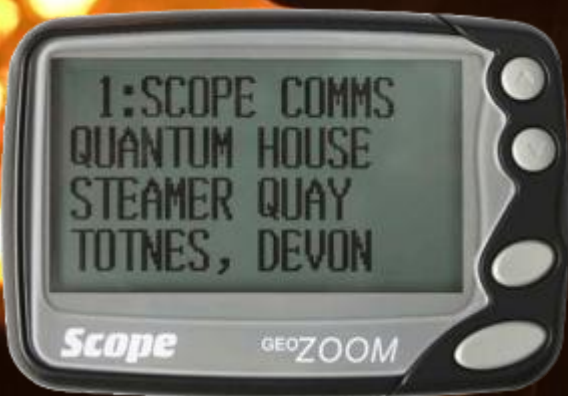

DIGITAL PERSONSÖKARE

SCOPE GEO 84Z AA

8/4 raders
textsökare

- Robust utförande för krävande användning
- Stor tydlig display för maximal läsbarhet
- Mycket kraftig summer (+90dBA)
- Dockningsstation med många möjligheter
- Zoombar
- Stort minne

4 raders läge (6 mm texthöjd)

8 raders läge (3 mm texthöjd)

Nu är den här; den ultimata sökaren med STOR display och en mycket kraftig summer

Som tillval finns en intelligent laddnings/dockningsstation med många möjligheter.

DIGITAL PERSONSÖKARE, GEO 84Z AA

När det verkligen gäller

GEO 84Z AA är en digital personsökare för krävande användare. Den har en STOR bakgrundsbelyst display för god läsbarhet. Den har en extremt kraftig summer och en stark vibrator.

Enkelt handhavande

Sökaren har en bakgrundsbelyst display för tydlig avläsning, man ställer själv in om texten skall presenteras på 8 rader för stor samtidig informations-presentation eller på 4 rader för maximal läsbarhet. Menyn är användarvänlig genom att ikoner används.